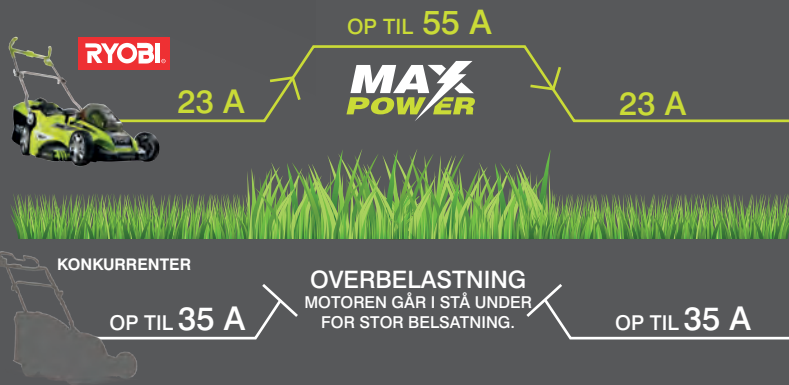

Lithium+ 36V

Batteriet der

MAX POWER

Batteriteknologien, der
giver dig ekstra kraft, når
det er nødvendigt!

IntelliCell™ batteriteknologi

Styrer og overvåger batteriets ydelse, så hvert 36v værktøj
for optimeret driftstid og ydelse til den givne opgave.